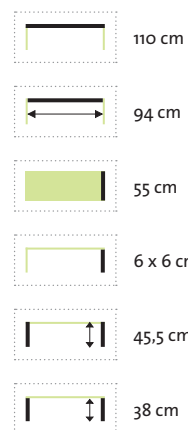

Belmont Loungetisch

Recycled Teak