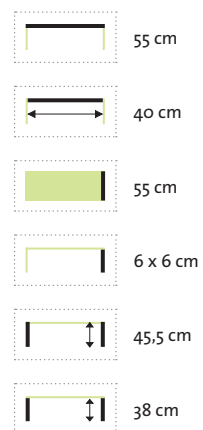

Belmont Beistelltisch

Recycled Teak