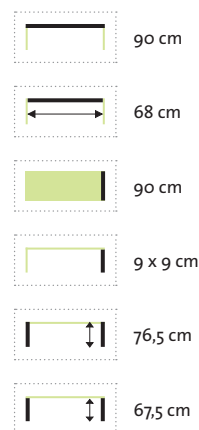

Belmont

Tisch / Bank / Beistelltisch / Loungetisch / Bartisch / Tisch (rund)

Belmont Tisch 90 cm

Recycled Teak

Natur

Gealtert

Seawashed

Belmont Tisch 160 cm

100 cm

92 cm

180 cm

68,5 cm

90 cm

9 x 9 cm

100 cm

92 cm

Belmont Tisch Ø 120 cm

Recycled Teak

Natur

Gealtert

Seawashed

	Ø 120 cm
	8 x 8 cm
	76,5 cm
	67,5 cm

Belmont Tisch Ø 140 cm

Recycled Teak

Natur

Gealtert

Seawashed

	Ø 140 cm
	8 x 8 cm
	76,5 cm
	67,5 cm